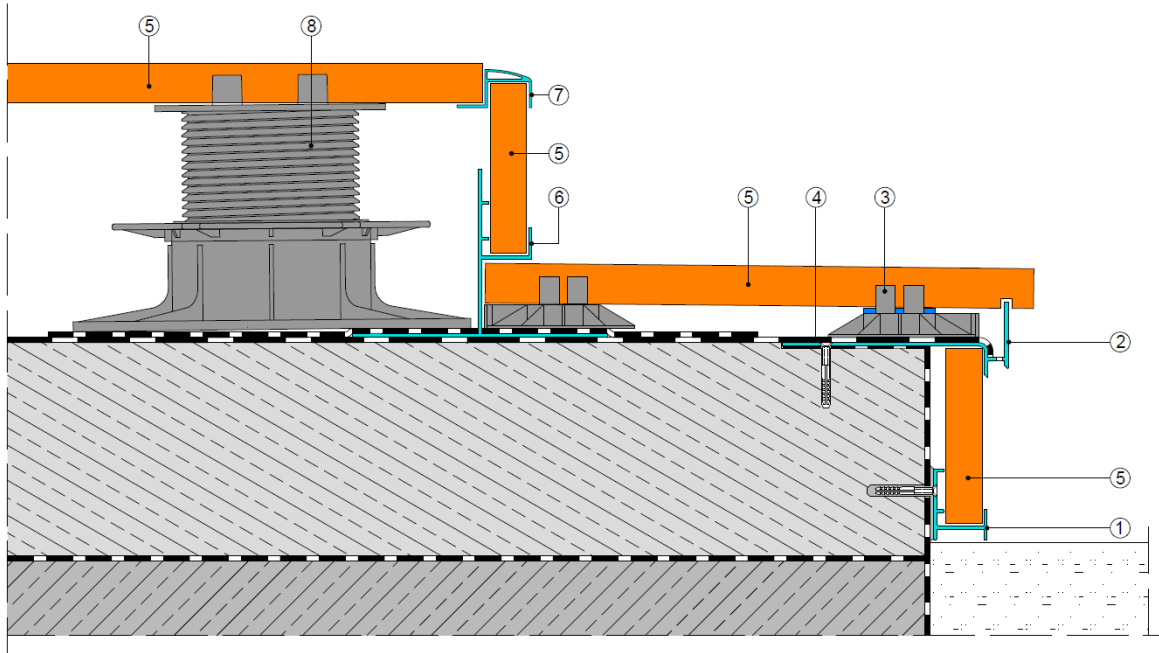

Schodové profily

301 S K	1 - Startovací profil (klip) schodový spodní čelo délka 60 mm	 
302 H S	2 - Profil horní schodový horní čelo délka 2000 mm	 
306 HHS HVS	6 - Startovací profil (klip) schodový horní horizontální + horní vertikální délka 2000 mm	 
505-P-1	7 - Terasový profil zámek horní H 17,8 spára 21 délka 2000 mm	 

302 H S R	2 1 - Profil horní schodový horní čelo roh vnější 315 mm	
--------------------	--	--

GB Spol, s.r.o.
TERASOVÉ SYSTÉMY

GB SPOL, s.r.o.
Staničná 1492 |
023 02 Krásno nad Kysucou |
Slovenská republika
+421 903 277 085 | +421 918 772 423 |
gbspol@gbspol.sk | gbspol.sk